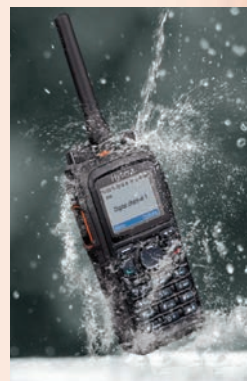

Agrotec a.s.

Nejvyšší žebřík s kloubovým ramenem MAGIRUS • cisternová
automobilová stříkačka MAGIRUS

APOS BRNO s.r.o.

Evakuační podložky SKI SHEET • podložky AlbacMat a Bariatric EvacMat

DCom, spol. s r.o.

Moderní digitální radiostanice DMR

Eurolamp s.r.o.

Svítilny Survivor LED výrobce Streamlight, a další přenosné osvětlovací
systémy předních světových výrobců

Holík International, s.r.o.

Celokožené Rescue rukavice MOREEN 8267 a DEBORAH 8268

INTE, s.r.o.

Systém detekce jisker GreCon • multisenzorový hlásič požárů MEX-3 firmy
INCOM • IR/UV hlásič plamene X5200 firmy DECTRONICS • požární
hlásiče plynů hoření firmy GTE-ADICOS • požární uzávěry FIRESAFE
R90/K90 firmy GSB

Jaga spol. s r.o.

Vyprošovací nářadí HOLMATRO • nová řada kombinovaného nářadí
5111/5117 • nová řada bateriového nářadí Greenline

MIPESA, s.r.o.

Přenosný osvětlovací systém PELI RALS 9490 • ruční reflektor PELI 9410L

Nordstahl s.r.o.

Vyprošovací nářadí LUKAS • kompletní sada pro vyprošování
LUKAS eDRAULIC • zvedací vaky VETTER

Prabos plus a.s.

Zásahová obuv DEMON FIRE PROTECTOR III. generace • obuv S13552
RESCUE s technologií CROSSTECH • profesionální obuv S90794
BARRACUDA GTX

SpektraVision s.r.o.

Zásahová termokamera ISG SD 250 a ISG X380 • vysokorychlostní
kamera FASTEC TS4

TOP CENTRUM – Jaroslav Novák

Revoluční upínací systém na žebříky firmy RHINO PRODUCTS •
elektrocentrály a čerpadla HONDA

Provozní doba veletrhu pro návštěvníky

19.–21. 5. 2015 9.00–18.00 hod.

Vstupné

19.–20. 5. 2015

9.00–15.00 hod. 500,- Kč

15.00–18.00 hod. 200,- Kč

21. 5. 2015

9.00–18.00 hod. 200,- Kč

Veletrhy Brno, a.s.
Výstaviště 405/1, 603 00 Brno
Tel.: +420 541 152 944
Fax: +420 541 153 044
E-mail: pyros-iset@bv.cz
www.bv.cz/pyros

BVV

Veletrhy
Brno