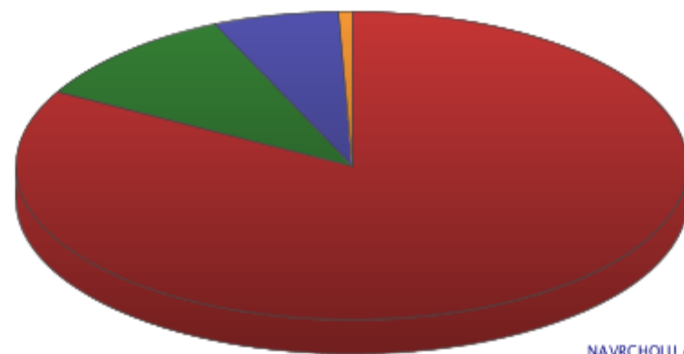

leden	1	2	3	4	5	6	7	8	9	10	11	12	13	14	15	16	17	18	19	20	21	22	23	24	25	26	27	28	29	30	31	celkem
návštěvy	2	6	5	5	10	6	3	6	5	4	8	4	4	3	5	3	1	8	8	7	3	4	9	5	7	5	3	4	3	7	5	158
zhlédnutí	72	10	31	7	10	9	5	12	6	13	12	25	7	3	7	3	1	25	29	12	4	7	13	7	14	7	4	4	3	8	7	377

Počítače návštěvníků dle zemí (TLD) (1. 1. 2014 - 31. 1. 2014)

NAVRCHOLU.cz

Počítače návštěvníků dle zemí (TLD) (započtených návštěv: 165)

poř.	doména nejvyššího řádu	počet návštěv	%
1	Česká republika	137	83,03
2	číselné adresy	17	10,30
3	Generická doména .net	10	6,06
4	Generická doména .com	1	0,61

únor	1	2	3	4	5	6	7	8	9	10	11	12	13	14	15	16	17	18	19	20	21	22	23	24	25	26	27	28	29				celkem
návštěvy	4	6	6	4	4	4	8	4	3	4	12	3	3	2	3	2	2	5	1	2	2	4	7	6	5	5	3	6	0				120
zhlédnutí	6	9	9	5	7	11	11	5	4	5	15	3	3	2	5	3	2	5	1	2	2	5	20	7	8	6	3	6	3				173