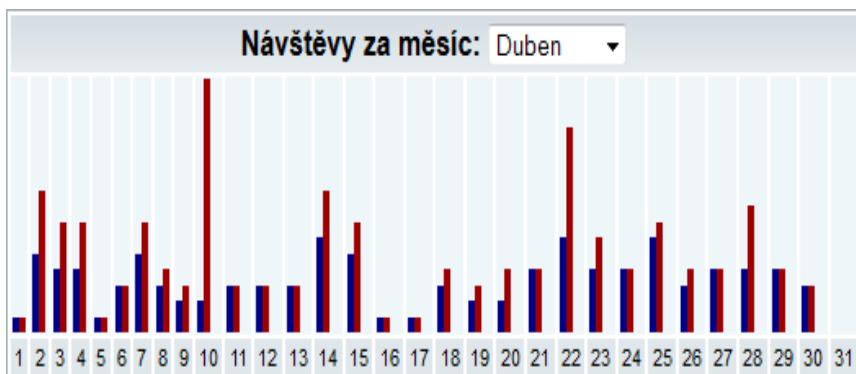

duben	1	2	3	4	5	6	7	8	9	10	11	12	13	14	15	16	17	18	19	20	21	22	23	24	25	26	27	28	29	30		celkem
návštěvy	1	5	4	4	1	3	5	3	2	2	3	3	3	6	5	1	1	3	2	2	4	6	4	4	6	3	4	4	4	3		101
zhlédnutí	1	9	7	7	1	3	7	4	3	16	3	3	3	9	7	1	1	4	3	4	4	13	6	4	7	4	4	8	4	3		153