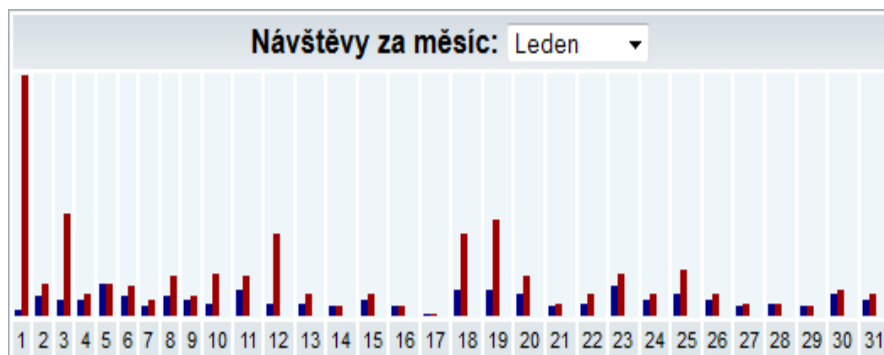

leden	1	2	3	4	5	6	7	8	9	10	11	12	13	14	15	16	17	18	19	20	21	22	23	24	25	26	27	28	29	30	31	celkem
návštěvy	2	6	5	5	10	6	3	6	5	4	8	4	4	3	5	3	1	8	8	7	3	4	9	5	7	5	3	4	3	7	5	158
zhlédnutí	72	10	31	7	10	9	5	12	6	13	12	25	7	3	7	3	1	25	29	12	4	7	13	7	14	7	4	4	3	8	7	377

Počítače návštěvníků dle zemí (TLD) (1. 1. 2014 - 31. 1. 2014)

NAVRCHOLU.cz

Počítače návštěvníků dle zemí (TLD) (započtených návštěv: 165)

poř.	doména nejvyššího řádu	počet návštěv	%
1	Česká republika	137	83,03
2	číselné adresy	17	10,30
3	Generická doména .net	10	6,06
4	Generická doména .com	1	0,61

únor	1	2	3	4	5	6	7	8	9	10	11	12	13	14	15	16	17	18	19	20	21	22	23	24	25	26	27	28	29				celkem
návštěvy	4	6	6	4	4	4	8	4	3	4	12	3	3	2	3	2	2	5	1	2	2	4	7	6	5	5	3	6	0				120
zhlédnutí	6	9	9	5	7	11	11	5	4	5	15	3	3	2	5	3	2	5	1	2	2	5	20	7	8	6	3	6	3				173